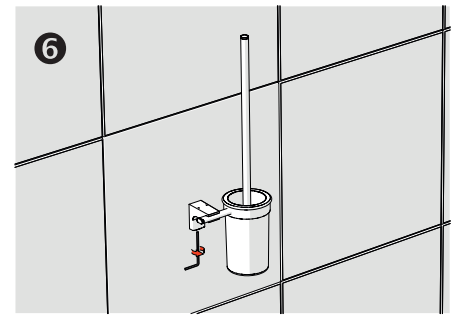

Klozet Fırçası - Toilet Brush Holder

Çizimler ölçekli değildir
Draw not to scale

Krom - Chrome

Montaj Şekli / Type of mounting

intersteel®