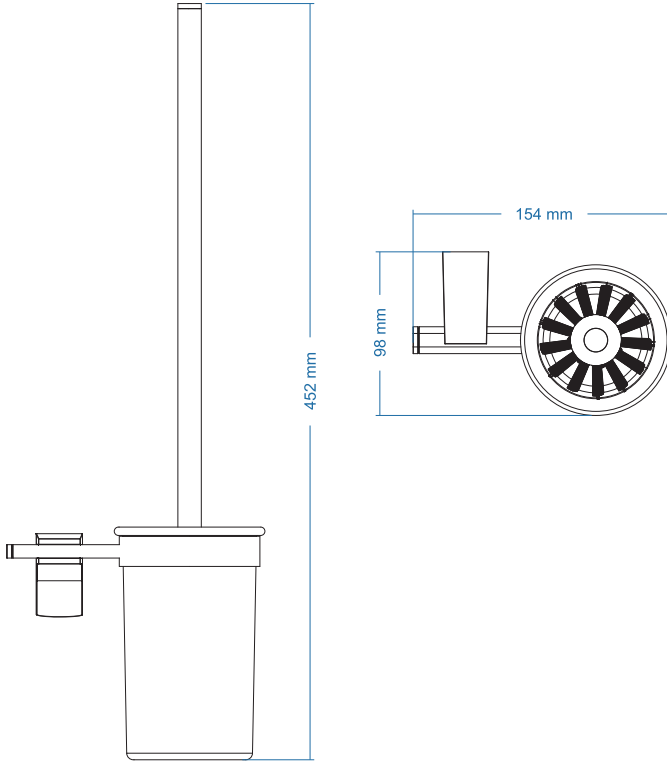

Klozet Fırçası - Toilet Brush Holder

Çizimler ölçekli değildir
Draw not to scale

Krom - Chrome

Montaj Şekli / Type of mounting

intersteel®