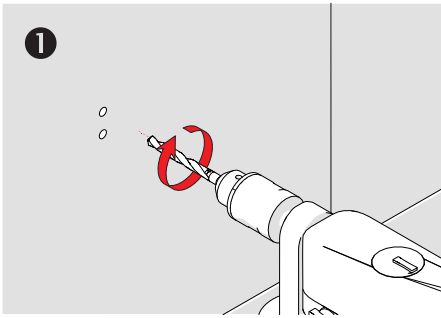

Klozet Fırçası - Toilet Brush Holder

Çizimler ölçekli değildir
Draw not to scale

Krom - Chrome

Montaj Şekli / Type of mounting

intersteel®