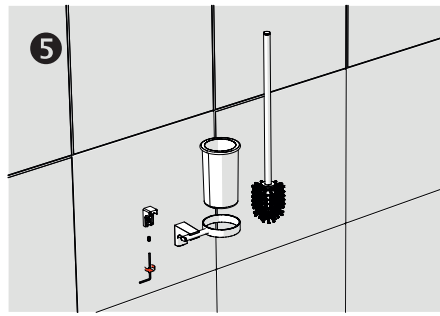

Klozet Fırçası - Toilet Brush Holder

Çizimler ölçekli değildir
Draw not to scale

Krom - Chrome

Montaj Şekli / Type of mounting

intersteel®