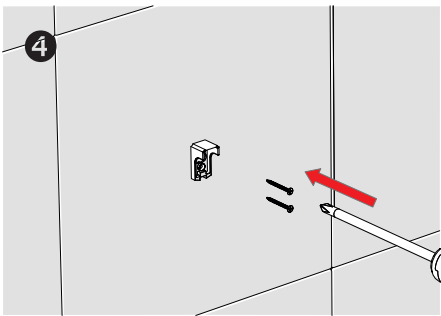

Klozet Fırçası - Toilet Brush Holder

Çizimler ölçekli değildir
Draw not to scale

Krom - Chrome

Montaj Şekli / Type of mounting

intersteel®